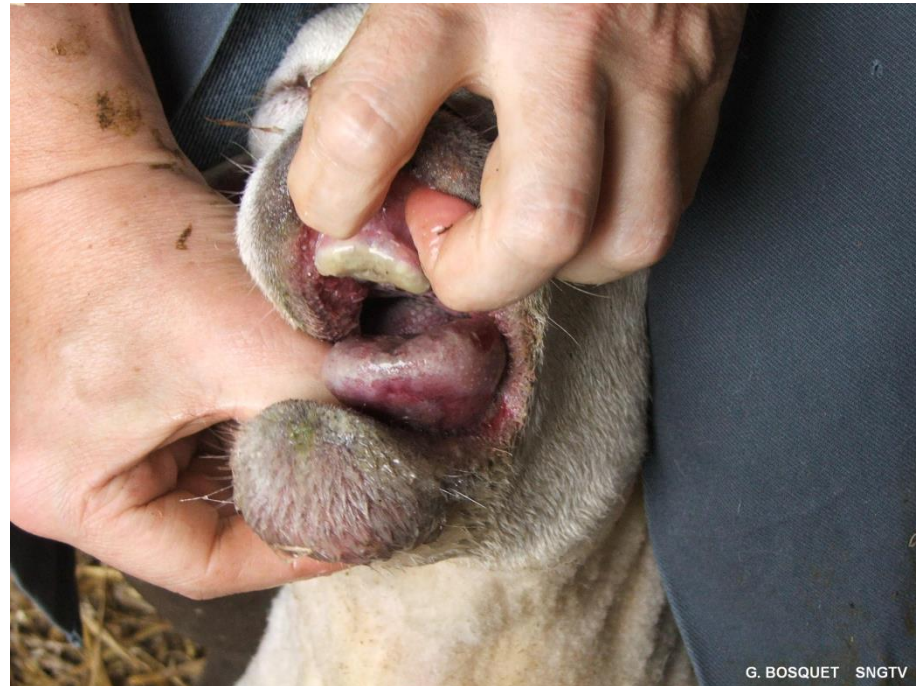

OVINS

- Signes cliniques locaux : la tête
  - Cyanose de la langue (langue bleue)